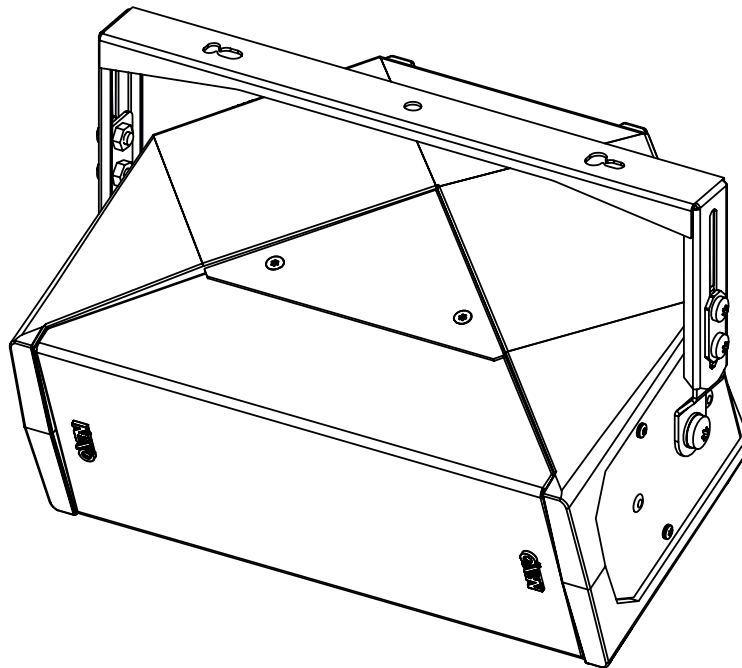

Lyre installation ID24

(Compatible avec les ID24 à partir du numéro de série 10000)

Contenu :

Poids : 0.36 kg / 0.8 lb

Dimensions :

Mise en œuvre :

Utilisation :

- NEXO ne peut pas accepter la responsabilité d'accidents causés par un facteur autre qu'un défaut de ce produit.
- Merci de se référer au site internet nexo-sa.com pour obtenir la dernière version de cette fiche.