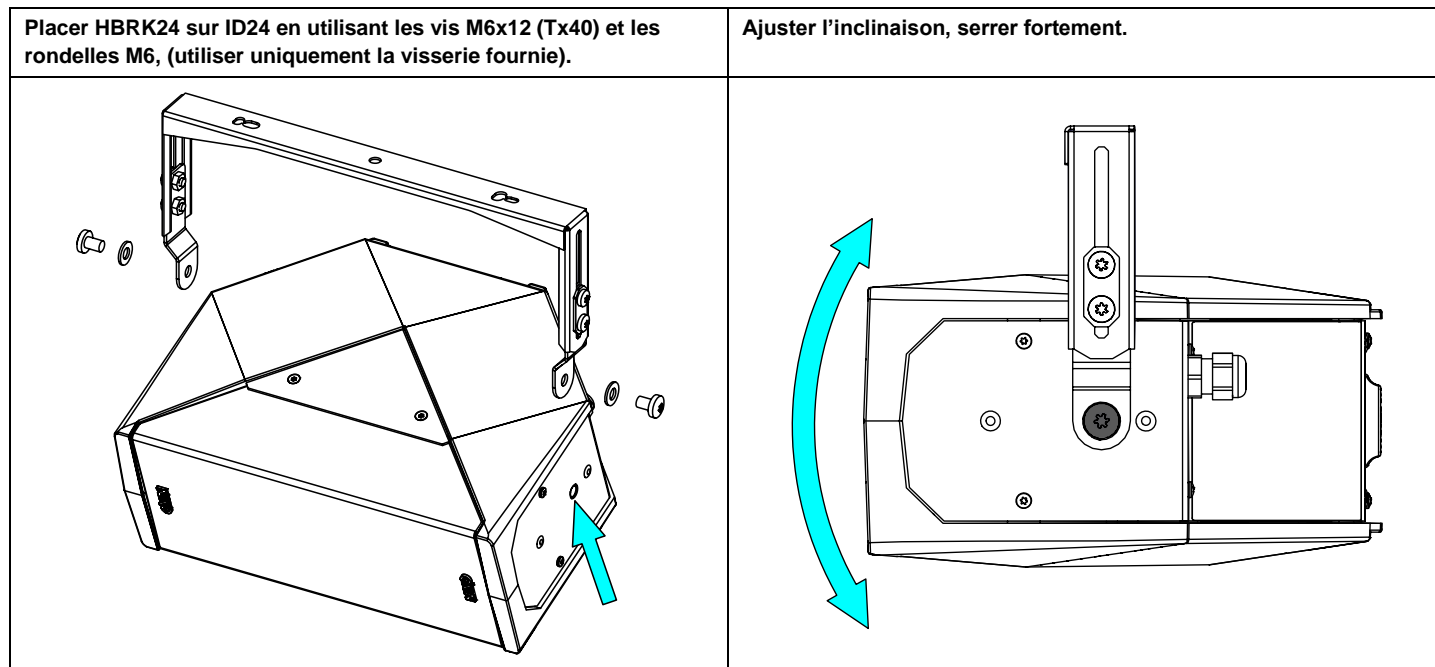

Lyre installation ID24

(Compatible avec les ID24 à partir du numéro de série 10000)

Contenu :

Poids : 0.36 kg / 0.8 lb

Dimensions :

Mise en œuvre :

Utilisation :

- NEXO ne peut pas accepter la responsabilité d'accidents causés par un facteur autre qu'un défaut de ce produit.
- Merci de se référer au site internet nexo-sa.com pour obtenir la dernière version de cette fiche.