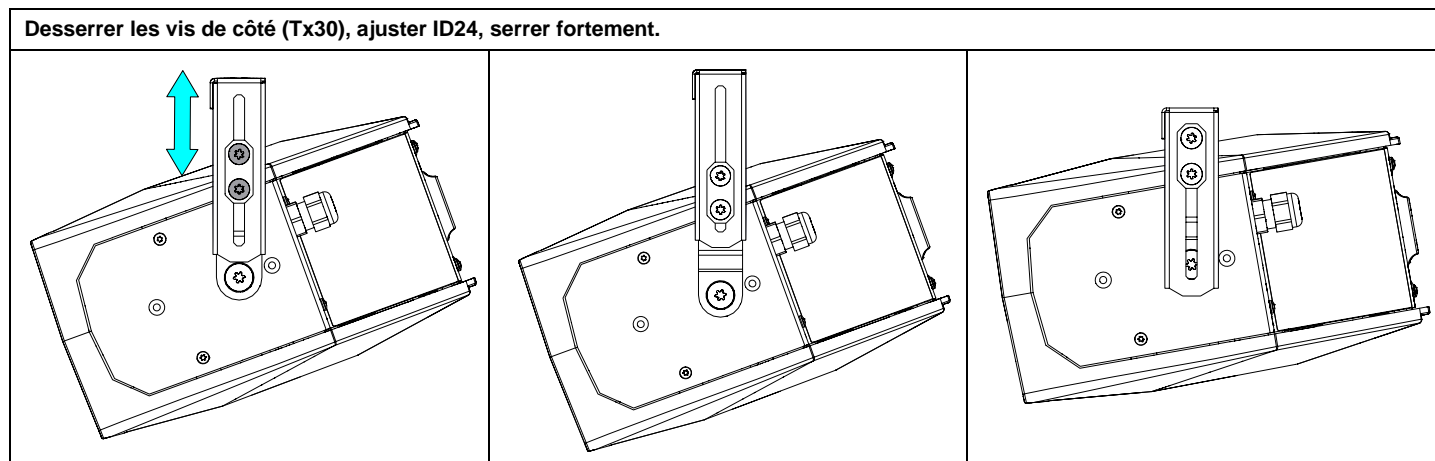

Lyre installation ID24

(Compatible avec les ID24 à partir du numéro de série 10000)

Contenu :

Poids : 0.36 kg / 0.8 lb

Dimensions :

Mise en œuvre :

Utilisation :

- NEXO ne peut pas accepter la responsabilité d'accidents causés par un facteur autre qu'un défaut de ce produit.
- Merci de se référer au site internet nexo-sa.com pour obtenir la dernière version de cette fiche.