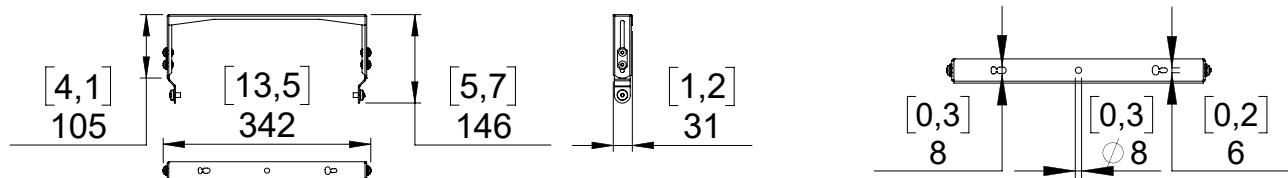

Lyre installation ID24

(Compatible avec les ID24 à partir du numéro de série 10000)

Contenu :

Poids : 0.36 kg / 0.8 lb

Dimensions :

Mise en œuvre :

Utilisation :

- NEXO ne peut pas accepter la responsabilité d'accidents causés par un facteur autre qu'un défaut de ce produit.
- Merci de se référer au site internet nexo-sa.com pour obtenir la dernière version de cette fiche.