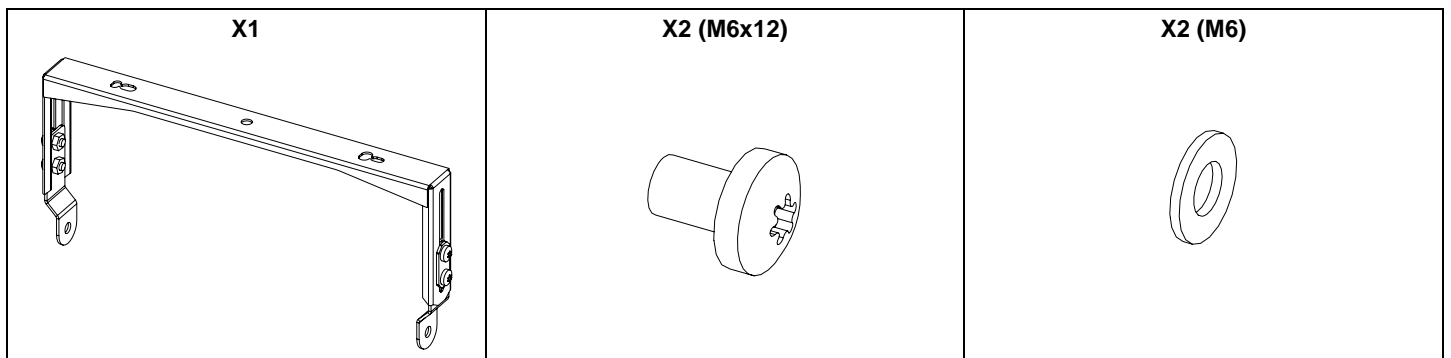

Lyre installation ID24

(Compatible avec les ID24 à partir du numéro de série 10000)

Contenu :

Poids : 0.36 kg / 0.8 lb

Dimensions :

Mise en œuvre :

Utilisation :

- NEXO ne peut pas accepter la responsabilité d'accidents causés par un facteur autre qu'un défaut de ce produit.
- Merci de se référer au site internet nexo-sa.com pour obtenir la dernière version de cette fiche.