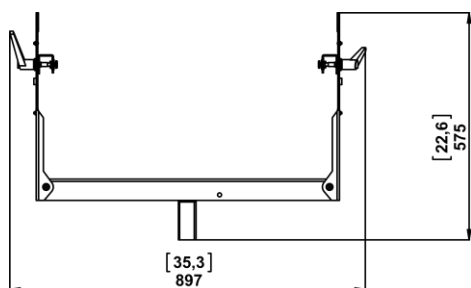

Lyre de fixation Horizontale

GPT-SSBRK + VNT-STDPS

GPT-SSBRK + VNT-TCBRK

GPT-SSBRK + VNT-XHBRK

Contenu :

<p>x2 Side Part</p> 	<p>x1 Yoke</p> 	<p>x2</p> 	<p>x2 Plastic Washer</p> 
---	--	--	--

Poids : 7.5 kg / 16.5 lb

Dimensions :

Procédure d'assemblage

<p>Glisser les plaques de côté dans GEO S12 en utilisant les trous oblongs.</p>	<p>Verrouiller avec la broche à billes de sécurité sur les plaques GEO S12.</p>	<p>Visser les 2 manettes avec les rondelles plastiques.</p>