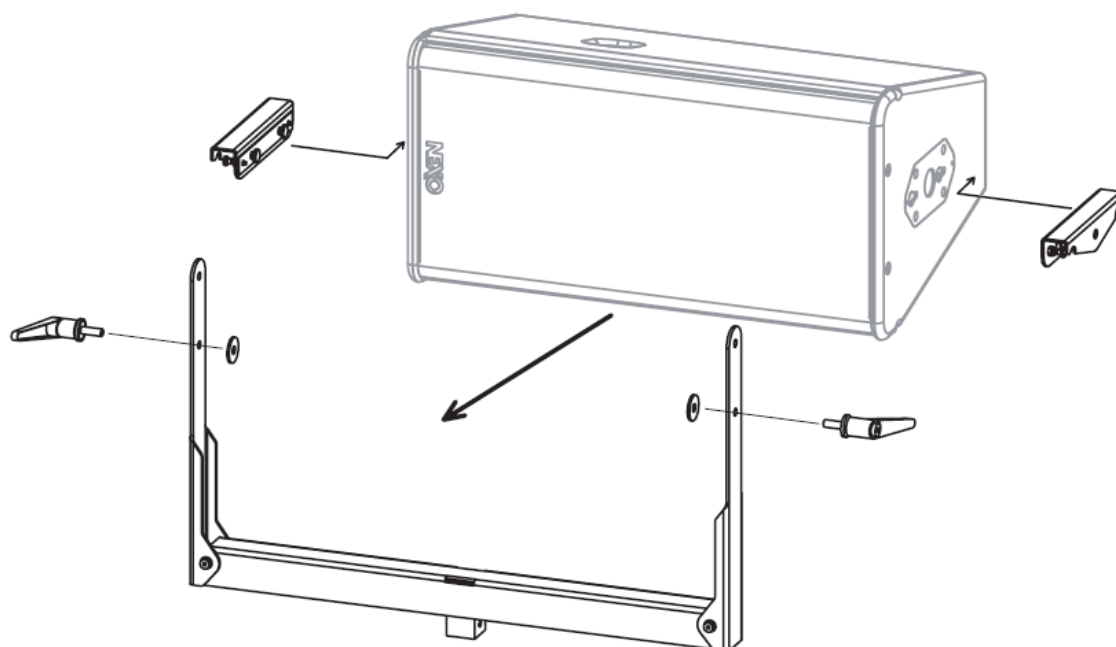

Lyre de fixation Horizontale

GPT-SSBRK + VNT-STDPS

GPT-SSBRK + VNT-TCBRK

GPT-SSBRK + VNT-XHBRK

Contenu :

<p>x2 Side Part</p> 	<p>x1 Yoke</p> 	<p>x2</p> 	<p>x2 Plastic Washer</p> 
---	--	--	--

Poids : 7.5 kg / 16.5 lb

Dimensions :

Procédure d'assemblage

<p>Glisser les plaques de côté dans GEO S12 en utilisant les trous oblongs.</p>	<p>Verrouiller avec la broche à billes de sécurité sur les plaques GEO S12.</p>	<p>Visser les 2 manettes avec les rondelles plastiques.</p>

IMPORTANT:

- Les pieds d'enceinte doivent être correctement dimensionnés (charge de 80kg min).
- Les pieds d'enceinte doivent toujours être installés sur une surface horizontale.
- La hauteur de l'assemblage et son empreinte au sol doit être défini pour éviter toute chute.
- Assurez-vous que le public se situe au-delà d'un périmètre de sécurité, dont le rayon est supérieur à la hauteur de l'assemblage.