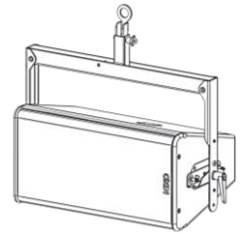

Lyre de fixation Horizontale

GPT-SSBRK + VNT-STDPS

GPT-SSBRK + VNT-TCBRK

GPT-SSBRK + VNT-XHBRK

Contenu :

<p>x2 Side Part</p> 	<p>x1 Yoke</p> 	<p>x2</p> 	<p>x2 Plastic Washer</p> 
---	--	--	--

Poids : 7.5 kg / 16.5 lb

Dimensions :

Procédure d'assemblage

<p>Glisser les plaques de côté dans GEO S12 en utilisant les trous oblongs.</p>	<p>Verrouiller avec la broche à billes de sécurité sur les plaques GEO S12.</p>	<p>Visser les 2 manettes avec les rondelles plastiques.</p>