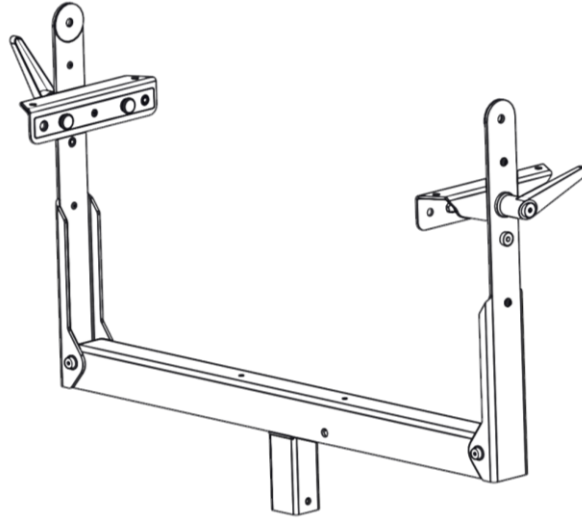

Lyre de fixation Horizontale

GPT-SSBRK + VNT-STDPS

GPT-SSBRK + VNT-TCBRK

GPT-SSBRK + VNT-XHBRK

Contenu :

<p>x2 Side Part</p> 	<p>x1 Yoke</p> 	<p>x2</p> 	<p>x2 Plastic Washer</p> 
---	--	--	--

Poids : 7.5 kg / 16.5 lb

Dimensions :

Procédure d'assemblage

<p>Glisser les plaques de côté dans GEO S12 en utilisant les trous oblongs.</p>	<p>Verrouiller avec la broche à billes de sécurité sur les plaques GEO S12.</p>	<p>Visser les 2 manettes avec les rondelles plastiques.</p>

NEXO

nexo-sa.com

ZA du Pre de la Dame Jeanne
60128 PLAAILLY - France

- Lire cette fiche avant utilisation.
- Conserver cette fiche.
- Respecter les avertissements.

SSBRK avec un mat ou un pied d'enceinte.	SSBRK avec un XHBRK	SSBRK avec TCBRK
		

IMPORTANT:

- Les pieds d'enceinte doivent être correctement dimensionnés (charge de 80kg min).
- Les pieds d'enceinte doivent toujours être installés sur une surface horizontale.
- La hauteur de l'assemblage et son empreinte au sol doit être défini pour éviter toute chute.
- Assurez-vous que le public se situe au-delà d'un périmètre de sécurité, dont le rayon est supérieur à la hauteur de l'assemblage.