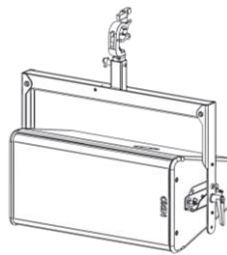

Lyre de fixation Horizontale

GPT-SSBRK + VNT-STDPS

GPT-SSBRK + VNT-TCBRK

GPT-SSBRK + VNT-XHBRK

Contenu :

<p>x2 Side Part</p> 	<p>x1 Yoke</p> 	<p>x2</p> 	<p>x2 Plastic Washer</p> 
---	--	--	--

Poids : 7.5 kg / 16.5 lb

Dimensions :

Procédure d'assemblage

<p>Glisser les plaques de côté dans GEO S12 en utilisant les trous oblongs.</p>	<p>Verrouiller avec la broche à billes de sécurité sur les plaques GEO S12.</p>	<p>Visser les 2 manettes avec les rondelles plastiques.</p>