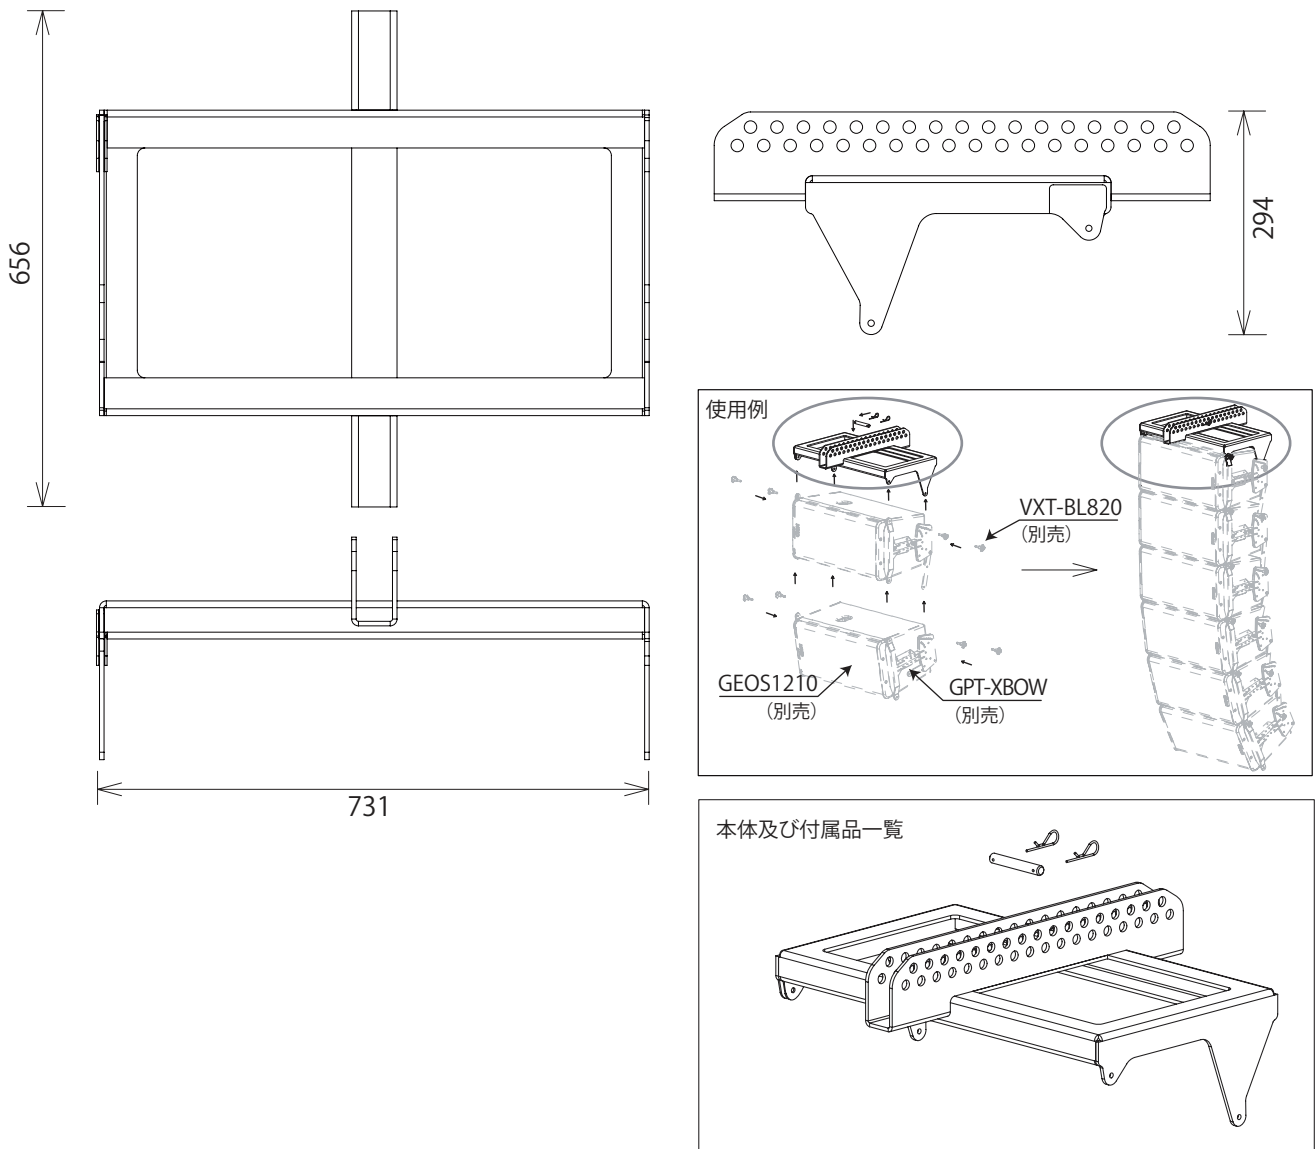

スピーカー「GEOS1210」もしくは「GEOS1230」をフライングするための金具です。

●一般仕様

適合スピーカー	GEO S1210, GEO S1230		
取付可能SP台数	最大12台※キャビネットの連結には、n台のGEO S12につきn組のリギングプレート「GPT-XBOW」と4n個のクイックリリースピン「VXT-BL820」が必要		
仕上げ	素材: Steel 700 N/mm ²	色: 黒(マンセルN1.5近似色)	フィニッシュ: 艶消塗装
付属品	下図(本体及び付属品一覧)参照		
寸法 (W x H x D)	731 x 294 x 656 mm		
質量	20kg		

●外観図

SCALE: 1/10

(単位: mm)

二版 2015年12月改訂

Page 1 of 1