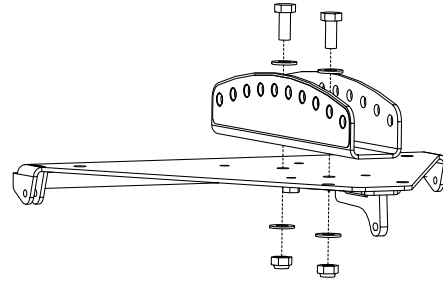

**!! Utilisation avec 3 Géo M6 max**

With GMT-LBUMP + VNT-TCBRK	With GMT-LBUMP + VNT-XHBRK	With GMT-LBUMP + VNT-POLE

**Angles possibles avec GMT-LBUMP / GMT-LBPADPT :**

1 x Geo M6	-49° à 32°
2 x Geo M6 @ 0°	-29° à 22°
2 x Geo M6 @ 20°	-28° à 26°
3 x Geo M6 @ 0°	-18° à 18°
3 x Geo M6 @ 20°	-13° à 28°