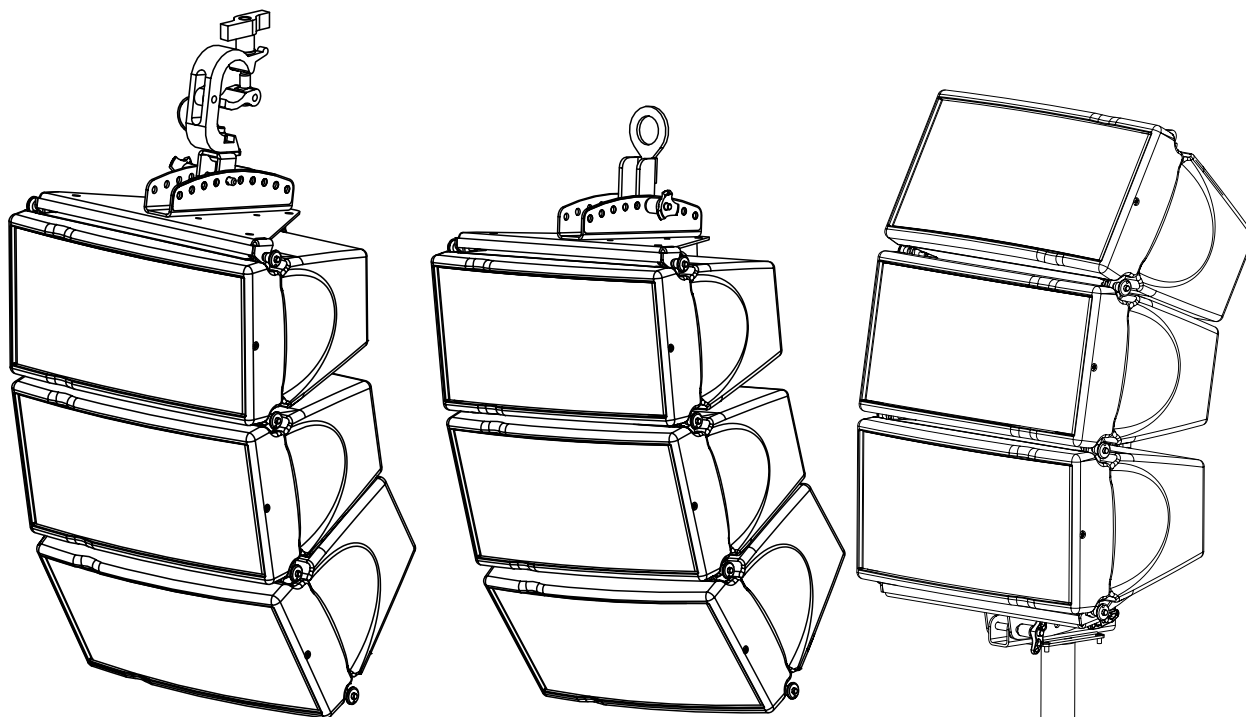

## Bumper Light pour GEOM6

### Contenu :

<p>X1</p> 	<p>X2</p> 	<p>X2</p> 	<p>X4</p> 
-----------------------------------------------------------------------------------------------	-----------------------------------------------------------------------------------------------	------------------------------------------------------------------------------------------------	-------------------------------------------------------------------------------------------------