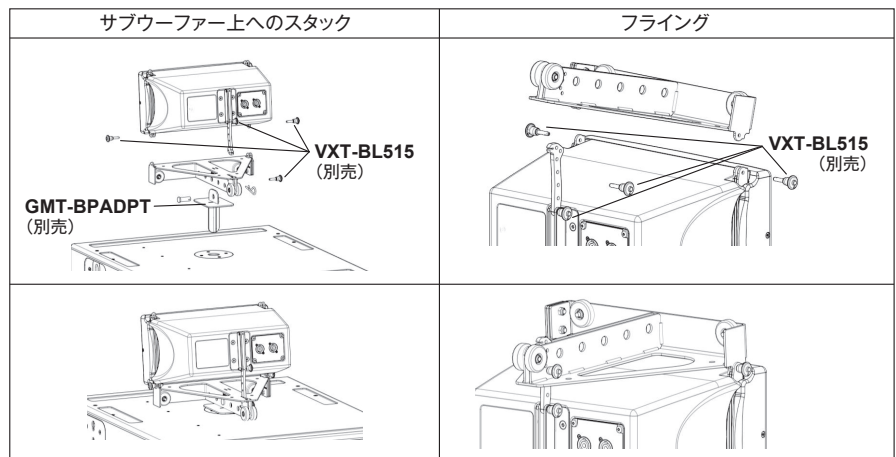

GEOM6スピーカーシステムをフライングするためのリギングバンパーです。

仕様

適合スピーカー	GEO M620, GEO M6B
取付可能スピーカー台数	最大12台
仕上げ	素材:Steel 700 MC 色:黒(マンセルN1.5近似色) フィニッシュ:艶消塗装
同梱品	下図(同梱品一覧)参照
寸法(W x H x D)	340 x 70 x 302 mm
質量	3.5 kg

外観図

使用例

SCALE: 1/5

(単位: mm)