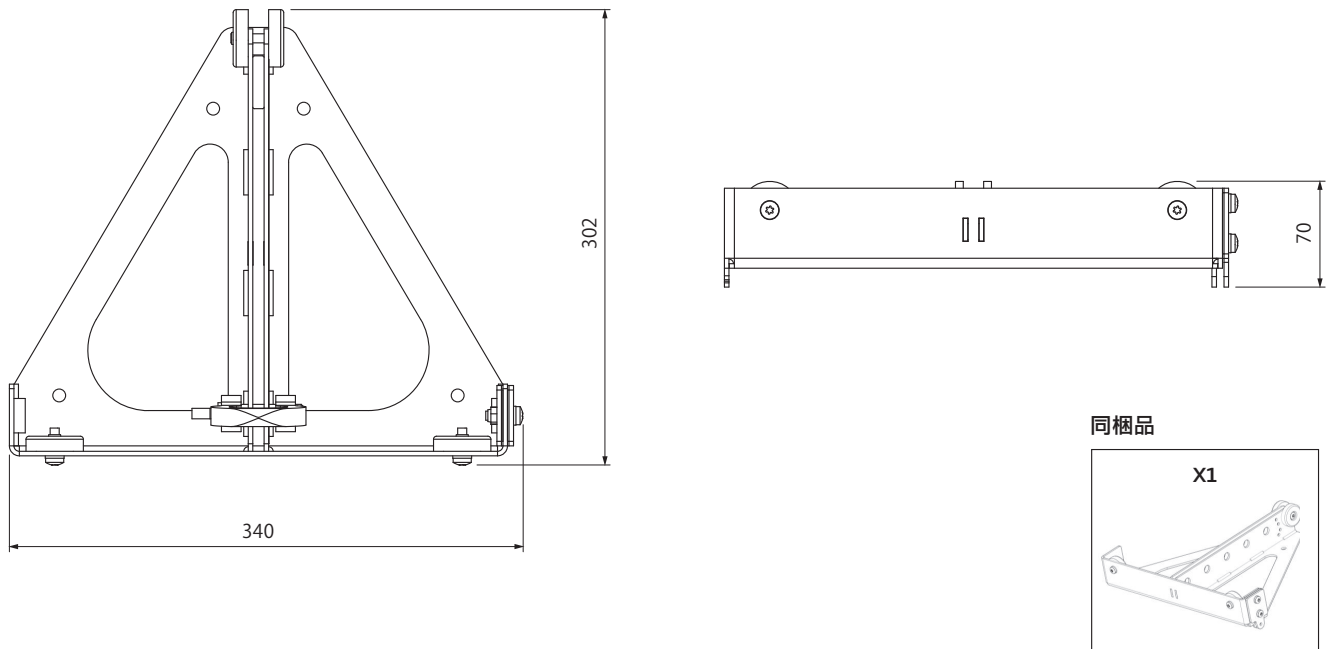

GEOM6スピーカーシステムをフライングするためのリギングバンパーです。

仕様

適合スピーカー	GEO M620, GEO M6B
取付可能スピーカー台数	最大12台
仕上げ	素材:Steel 700 MC 色:黒(マンセルN1.5近似色) フィニッシュ:艶消塗装
同梱品	下図(同梱品一覧)参照
寸法(W x H x D)	340 x 70 x 302 mm
質量	3.5 kg

外観図

使用例

SCALE: 1/5

(単位: mm)