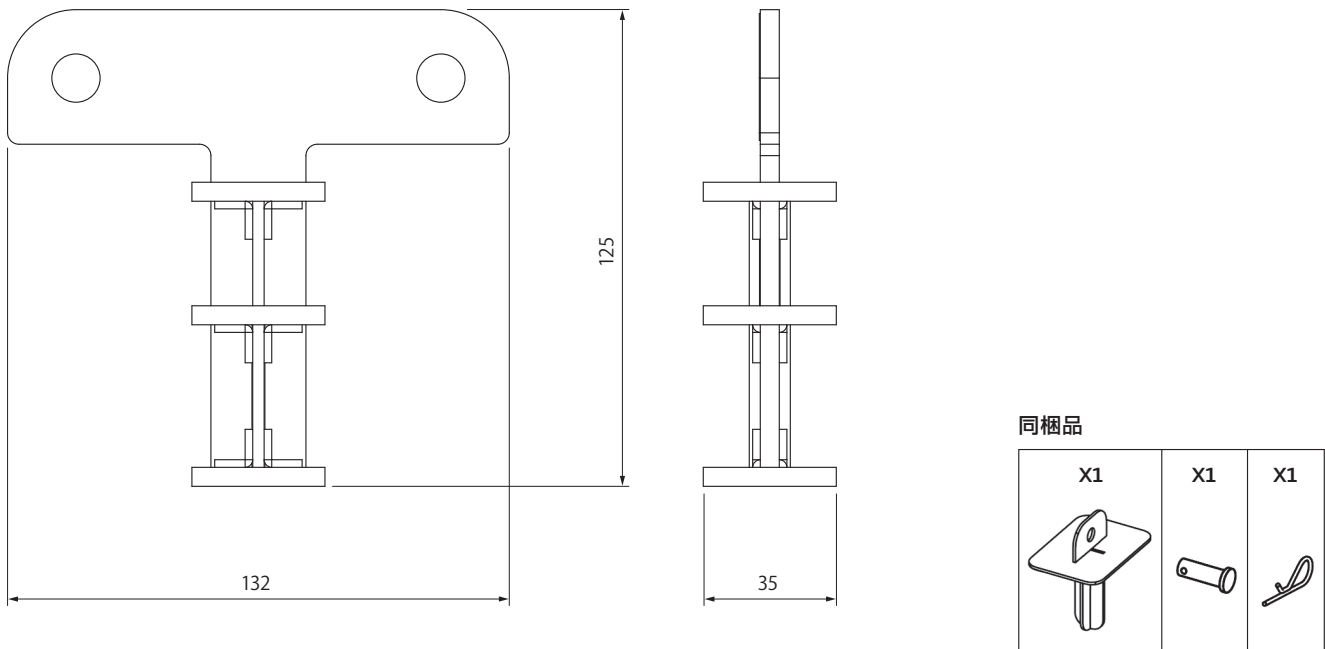

GEOM6スピーカーシステムをポールソケット (35mm径) 付きのサブウーファーにグラウンドスタックする際に必要なキットです。「GMT-BUMPER」と組合せて使用します。

仕様

適合スピーカー	GEO M620, GEO M6B
仕上げ	素材:Steel 700 MC 色:黒 (マンセルN1.5近似色) フィニッシュ:艶消塗装
同梱品	下図 (同梱品一覧) 参照
寸法 (W x H x D)	35 x 125 x 132 mm
質量	0.6 kg

外観図

使用例

※同梱品及び使用例上の線画は旧仕様のものとなっておりますが、機能に変更はございません。

SCALE: 1/2

(単位: mm)