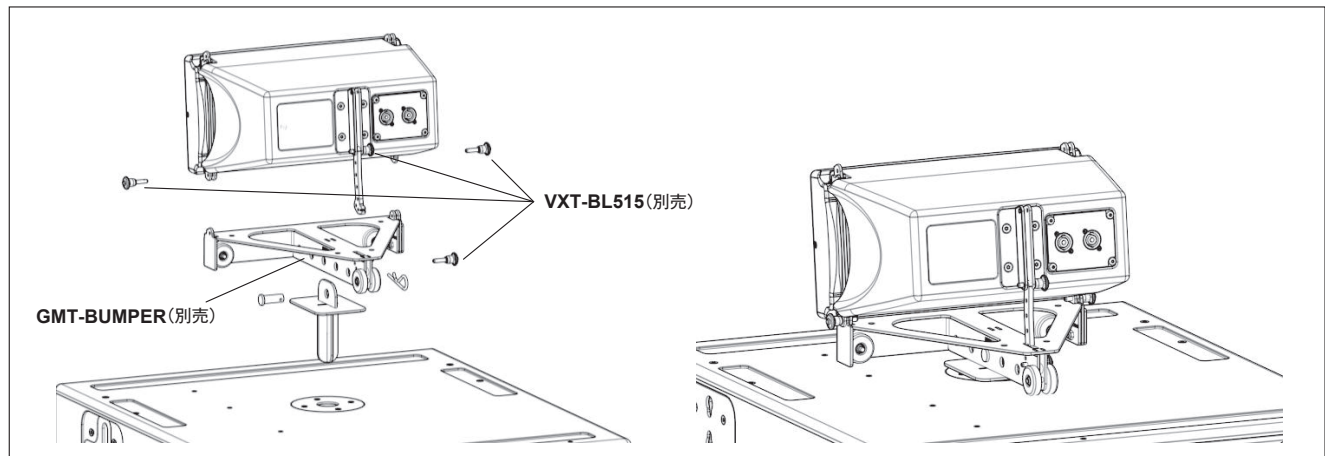

GEOM6スピーカーシステムをポールソケット (35mm径) 付きのサブウーファーにグラウンドスタックする際に必要なキットです。「GMT-BUMPER」と組合せて使用します。

仕様

適合スピーカー	GEO M620, GEO M6B
仕上げ	素材:Steel 700 MC 色:黒 (マンセルN1.5近似色) フィニッシュ:艶消塗装
同梱品	下図 (同梱品一覧) 参照
寸法 (W x H x D)	35 x 125 x 132 mm
質量	0.6 kg

外観図

使用例

※同梱品及び使用例上の線画は旧仕様のものとなっておりますが、機能に変更はございません。

SCALE: 1/2

(単位: mm)