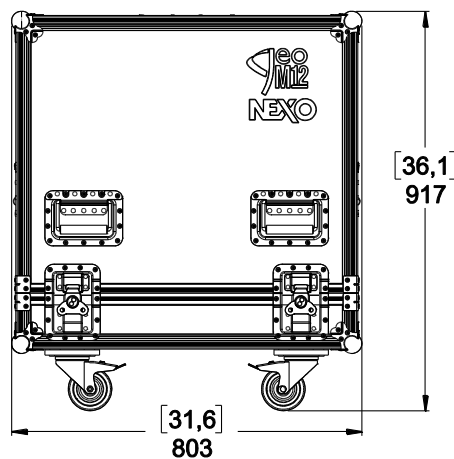

Flight case pour 2x GEOM12

Dimensions :

Poids : 35 kg / 77 lb

Utilisation :

nexo-sa.com
ZA du Pre de la Dame Jeanne
60128 PLAILLY - France

- Lire cette fiche avant utilisation.
- Conserver cette fiche.
- Respecter les avertissements.

- Replier la LinkBar en position Parking.
- Accès direct à la connectique.

- NEXO ne peut pas accepter la responsabilité d'accidents causés par un facteur autre qu'un défaut de ce produit.
- Merci de se référer au site internet nexo-sa.com pour obtenir la dernière version de cette fiche.