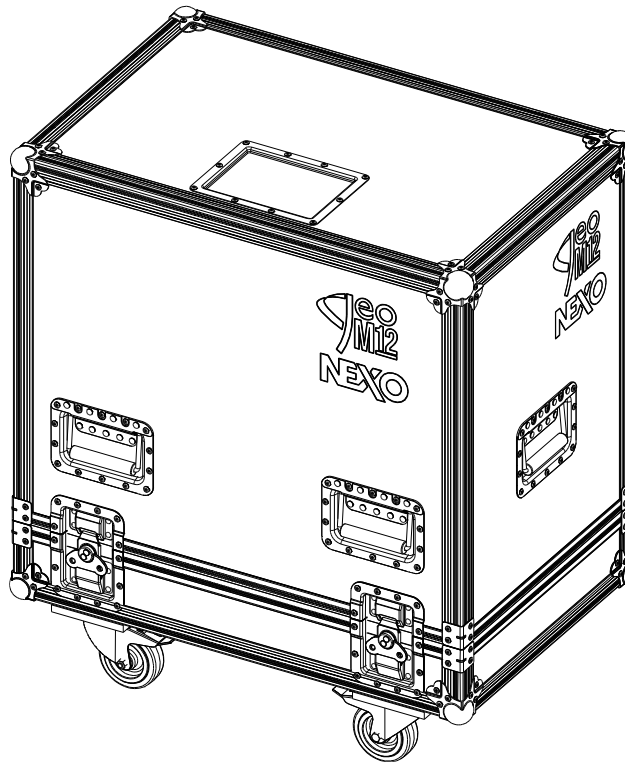

Flight case pour 2x GEOM12

Dimensions :

Poids : 35 kg / 77 lb

Utilisation :

nexo-sa.com
ZA du Pre de la Dame Jeanne
60128 PLAILLY - France

- Lire cette fiche avant utilisation.
- Conserver cette fiche.
- Respecter les avertissements.

- Replier la LinkBar en position Parking.
- Accès direct à la connectique.

- NEXO ne peut pas accepter la responsabilité d'accidents causés par un facteur autre qu'un défaut de ce produit.
- Merci de se référer au site internet nexo-sa.com pour obtenir la dernière version de cette fiche.