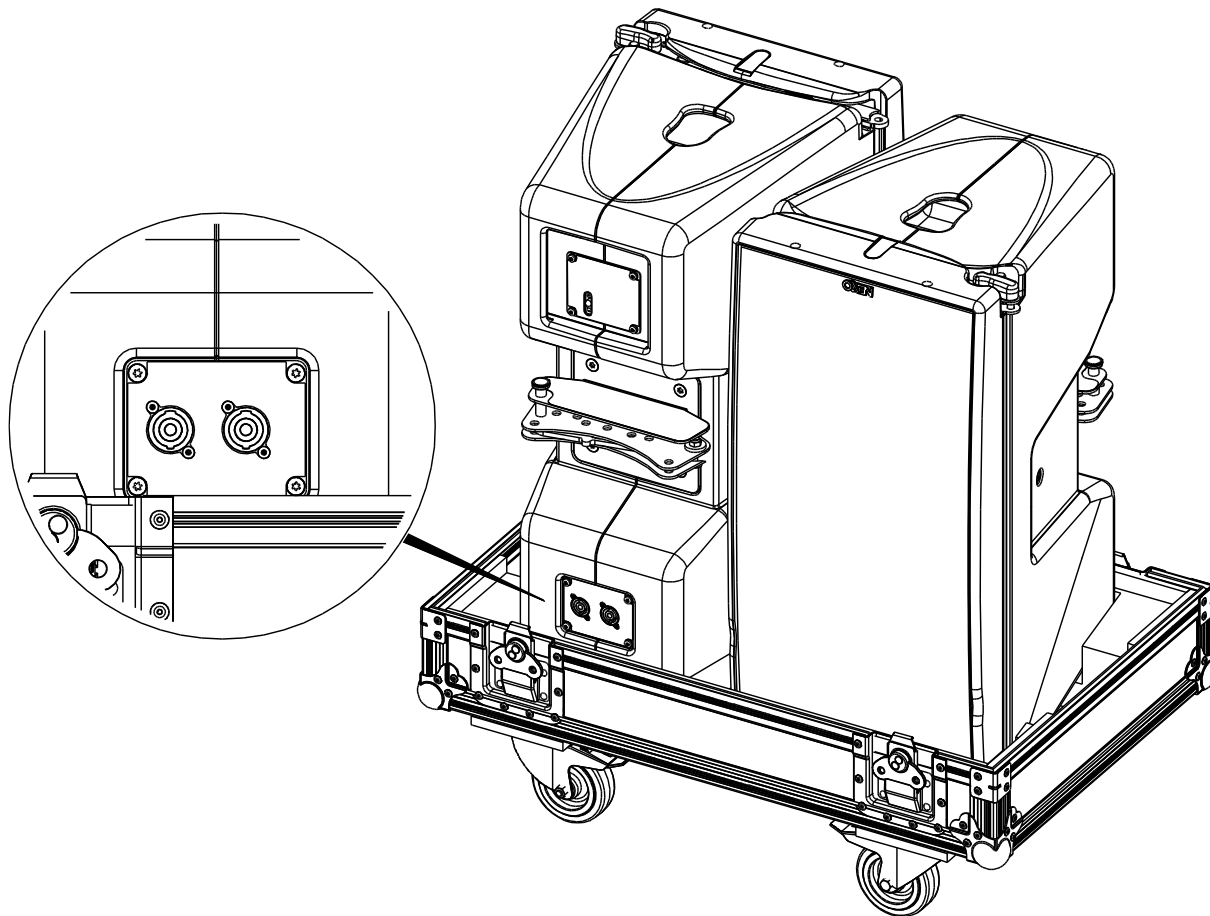

Flight case pour 2x GEOM12

Dimensions :

Poids : 35 kg / 77 lb

Utilisation :

nexo-sa.com
ZA du Pre de la Dame Jeanne
60128 PLAILLY - France

- Lire cette fiche avant utilisation.
- Conserver cette fiche.
- Respecter les avertissements.

- Replier la LinkBar en position Parking.
- Accès direct à la connectique.

- NEXO ne peut pas accepter la responsabilité d'accidents causés par un facteur autre qu'un défaut de ce produit.
- Merci de se référer au site internet nexo-sa.com pour obtenir la dernière version de cette fiche.