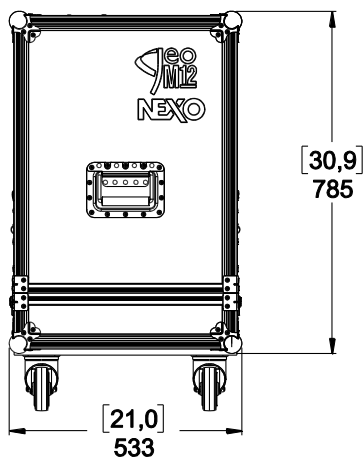

Flight case pour 2x GEOM12

Dimensions :

Poids : 35 kg / 77 lb

Utilisation :

nexo-sa.com
ZA du Pre de la Dame Jeanne
60128 PLAILLY - France

- Lire cette fiche avant utilisation.
- Conserver cette fiche.
- Respecter les avertissements.

- Replier la LinkBar en position Parking.
- Accès direct à la connectique.

- NEXO ne peut pas accepter la responsabilité d'accidents causés par un facteur autre qu'un défaut de ce produit.
- Merci de se référer au site internet nexo-sa.com pour obtenir la dernière version de cette fiche.