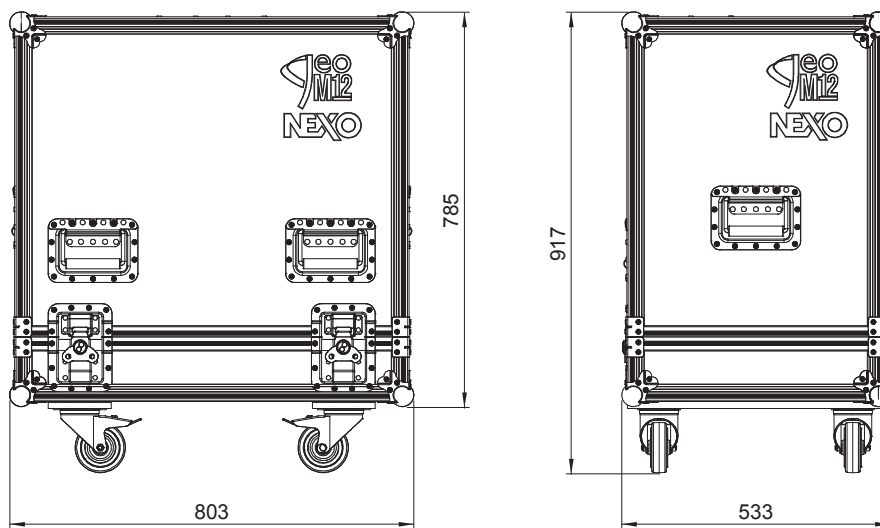

スピーカー「GEO M12」を2台収納可能なキャスター付ハードケースです。

### 仕様

適合スピーカー	GEO M1210、GEO M1220
収納可能スピーカー台数	2台
仕上げ	素材：FRP and aluminium
寸法 (W×H×D)	533 x 917 x 803 mm
質量	35 kg

### 外観図

SCALE: 1/15

正面図

右側面図

(単位：mm)