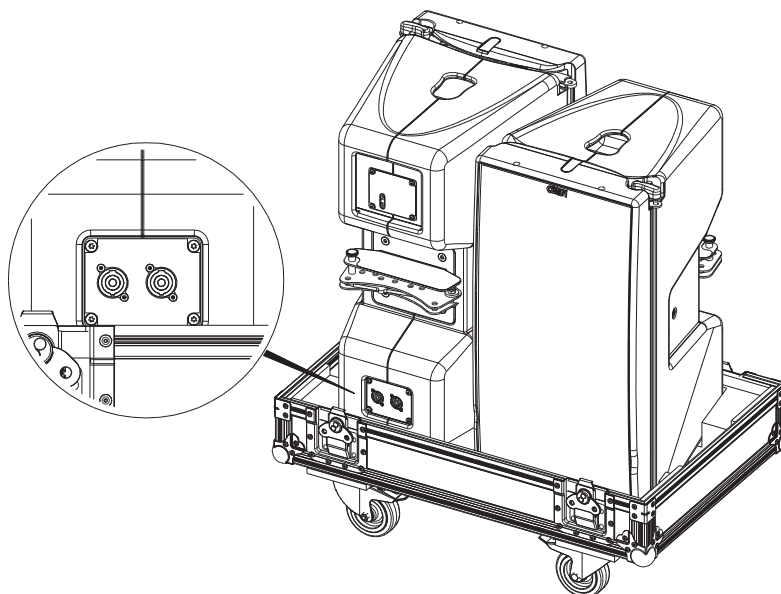

正面図

右側面図

使用例

注・本製品自体の欠陥以外の要因による事故については、NEXOは責任を負いかねます。

・最新情報についてはWebサイト nexo-sa.com をご確認ください。